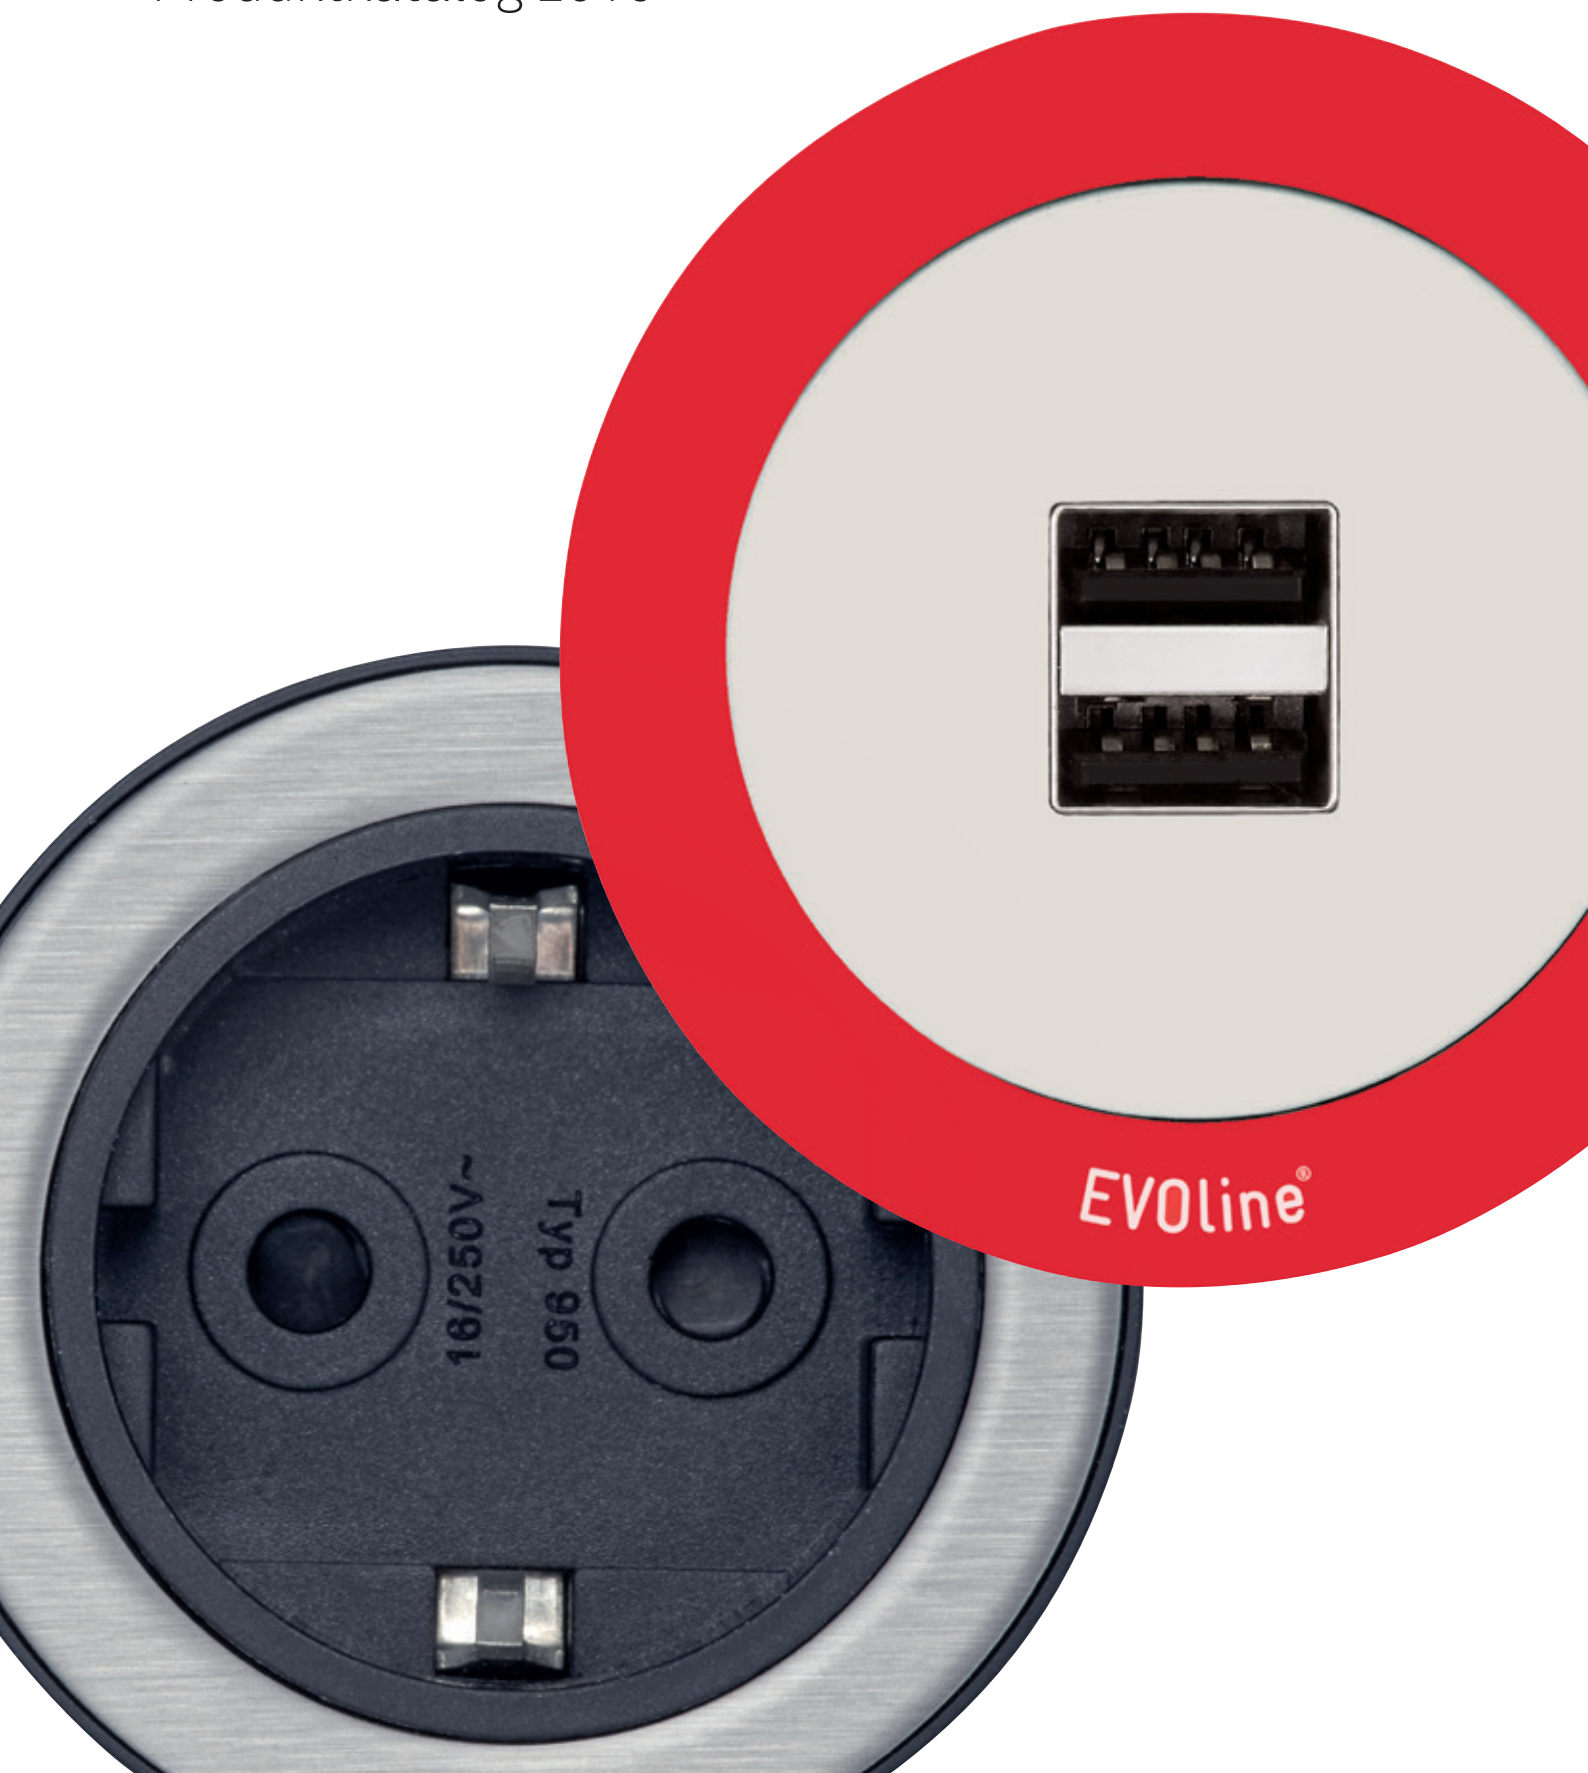

EVOLine®

Produktkatalog 2019