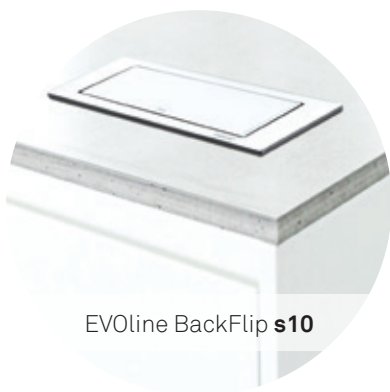

Kjøkkenet

EVoline har produkter som passer de aller fleste kjøkken. Nøye designet og individuelt tilpassede strømløsninger gjør arbeidet og oppholdet på kjøkkenet mye lettere.

Våre løsninger kombinerer elegant og funksjonelt design med lang levetid. Alle elementene testes, dokumenteres og sertifiseres individuelt og oppfyller alle sikkerhetskrav.

Uansett om de er i et bord eller en benkeplate, skaper EVoline-løsningene plass og orden, så vel som å være raskt tilgjengelig når de trengs.

Mange av produktene er modulære og tilbyr ubegrensede muligheter for individuelle konfigurasjoner.

EVoline BackFlip **s10**