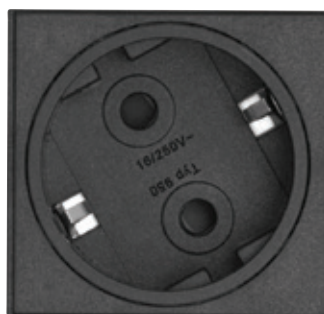

EVoline® Moduler

De fleste av våre modeller kan konfigureres til individuelle behov. EVoline har et bredt spekter av moduler tilgjengelig for strøm, USB-lading, dataoverføring, multimedia og el-sikkerhet. Våre nyeste produkter er i tillegg klargjort for våre utskiftbare moduler. Dette betyr at en eldre modul kan skiftes med en nyere type (eks. VGA-modul skiftes med en HDMI). Dermed har man løsninger som både er kostnadseffektive og langvarige i bruk.