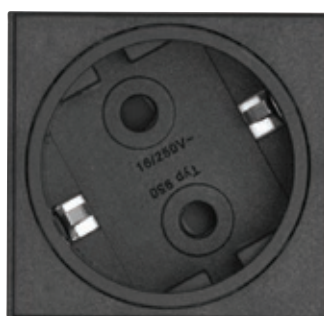

EVoline® Moduler

De fleste av våre modeller kan konfigureres til individuelle behov. EVoline har et bredt spekter av moduler tilgjengelig for strøm, USB-lading, dataoverføring, multimedia og el-sikkerhet. Våre nyeste produkter er i tillegg klargjort for våre utskiftsbare moduler. Dette betyr at en eldre modul kan skiftes med en nyere type (eks. VGA-modul skiftes med en HDMI). Dermed har man løsninger som både er kostnadseffektive og langvarige i bruk.