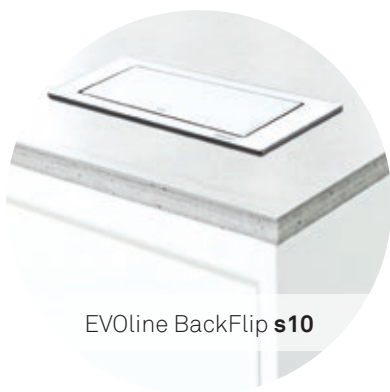

Kjøkkenet

EVoline har produkter som passer de aller fleste kjøkken. Nøye designet og individuelt tilpassede strømløsninger gjør arbeidet og oppholdet på kjøkkenet mye lettere.

Våre løsninger kombinerer elegant og funksjonelt design med lang levetid. Alle elementene testes, dokumenteres og sertifiseres individuelt og oppfyller alle sikkerhetskrav.

Uansett om de er i et bord eller en benkeplate, skaper EVoline-løsningene plass og orden, så vel som å være raskt tilgjengelig når de trengs.

Mange av produktene er modulære og tilbyr ubegrensede muligheter for individuelle konfigurasjoner.

EVoline BackFlip **s10**