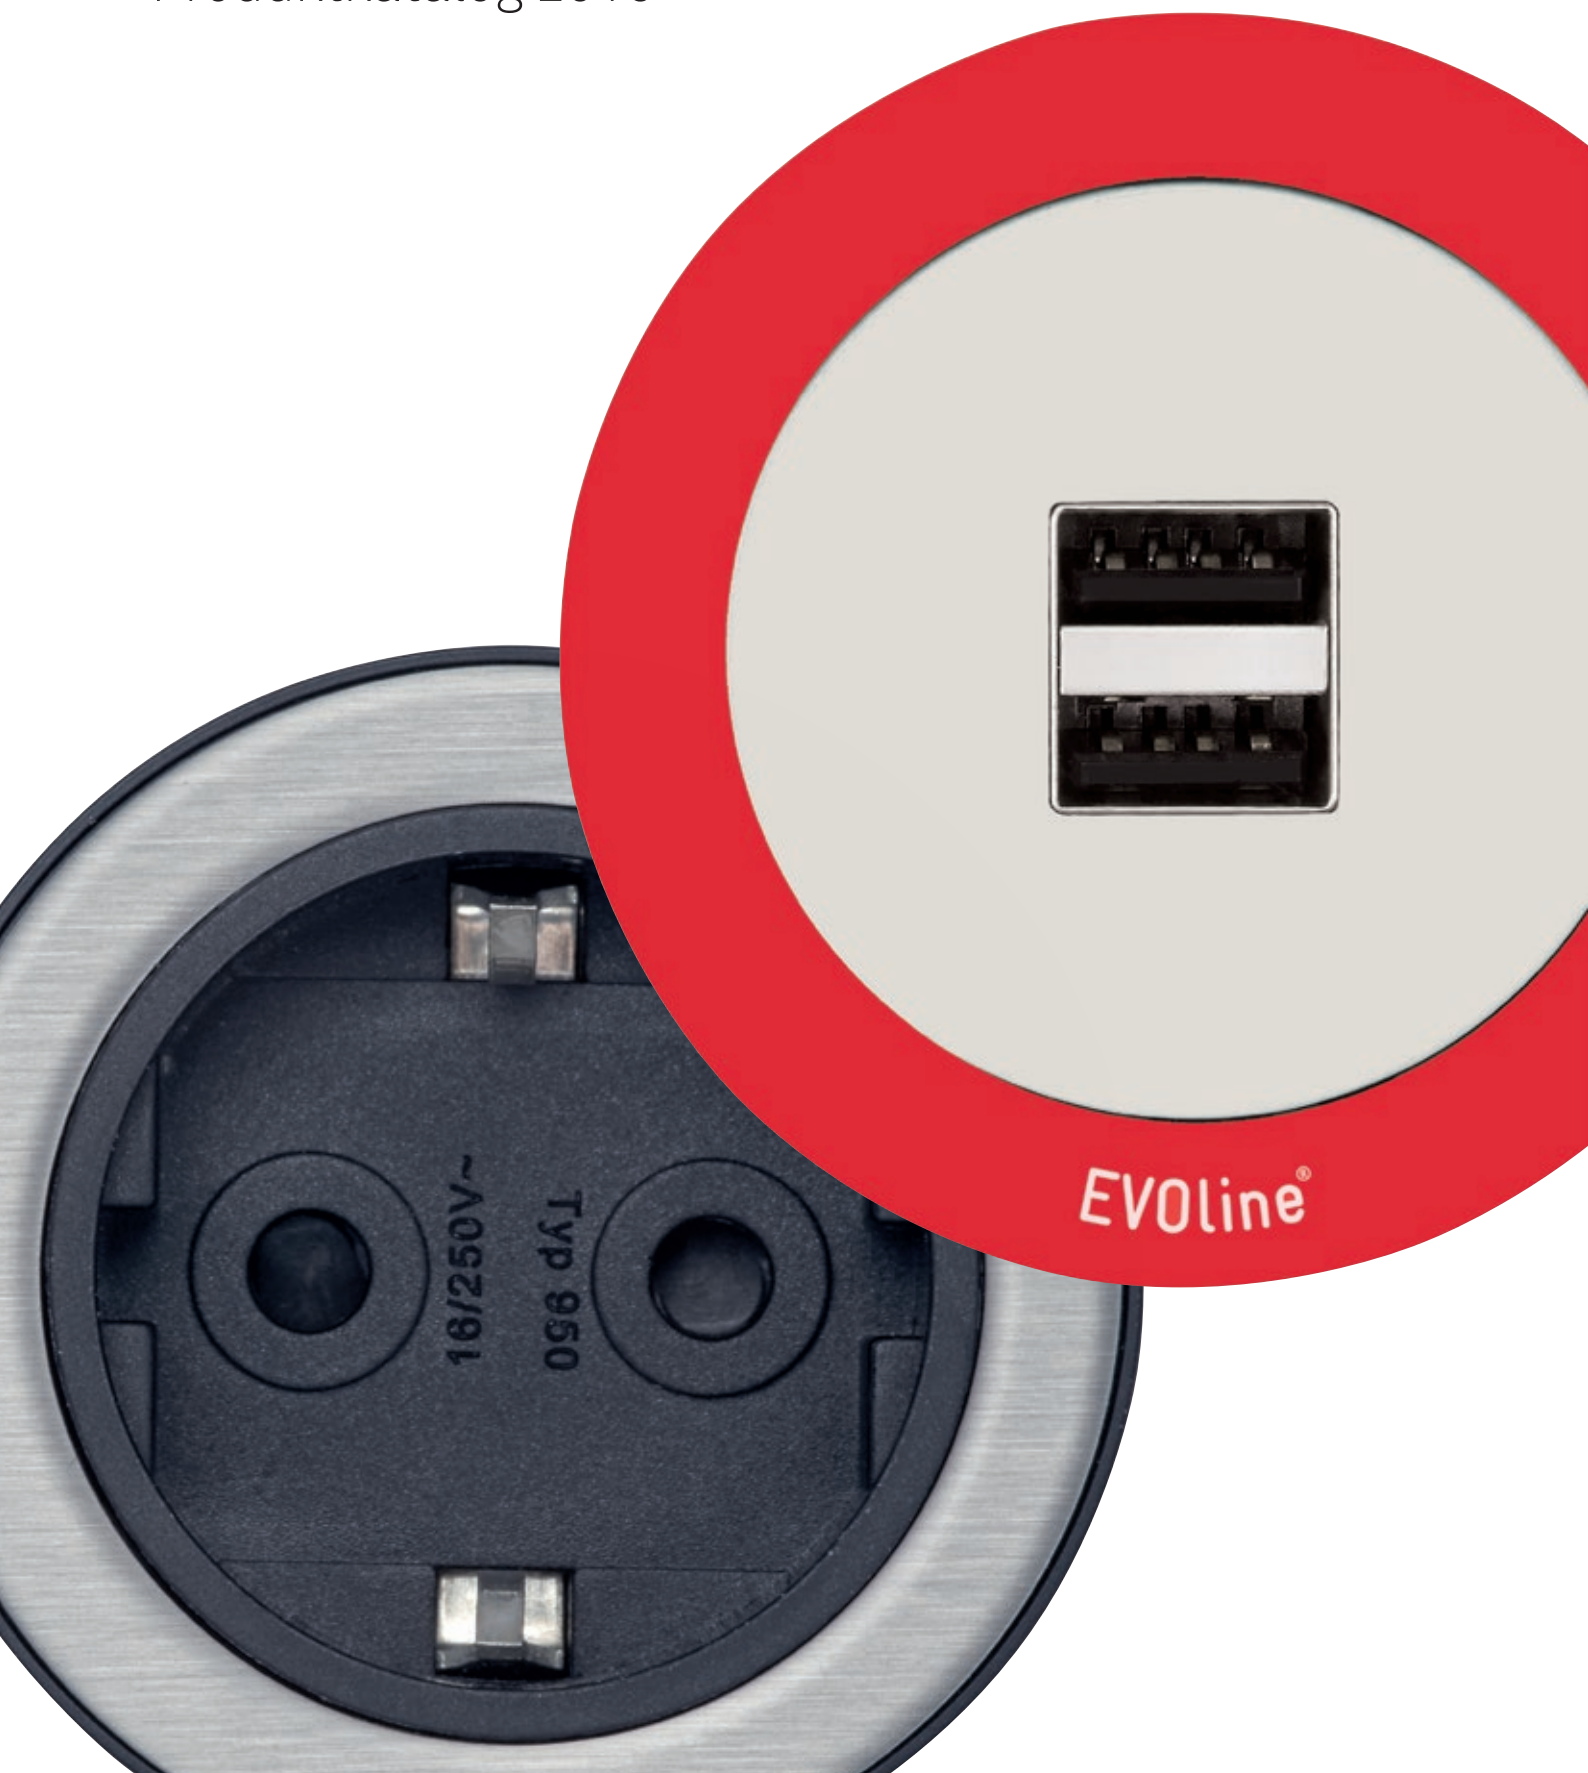

EVOLine®

Produktkatalog 2019

EVOLine®