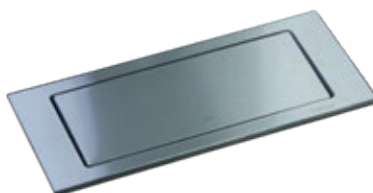

Rustfritt stål