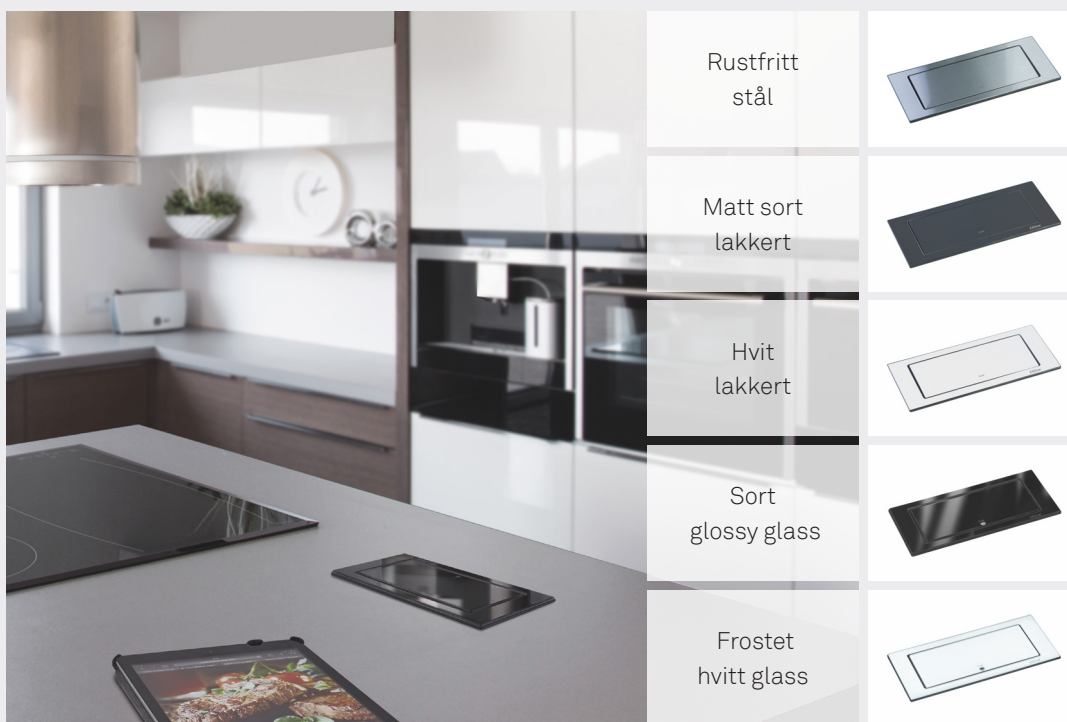

## EVoline BackFlip<sup>®</sup>

Perfekt løsning for kjøkkenet!

# EVoline BackFlip®

**EVoline BackFlip** kommer i fem finisher - sort eller hvitt stål, glossy sort glass eller hvitt frostet glass, i tillegg til originalen i rustfritt stål. Modulen bygger kun 53 mm. Dette gjør den meget enkel å plassere, også over lave skuffemoduler. Måten den er utformet på gjør den helt minimalt utsatt for evt. vannskader.

# EVoline Port®

**EVoline Port** – den originale designstrømsøylen, laget for innfelling i benkeplater, overskap og møtebord. Utstyr kan være tilkoblet i nedsenket stilling, takket være det smarte lokket med vippefunksjon. Leveres standard med sølv lokk i ABS plast, men kan også leveres med sort eller hvitt topp samt lokk i stål.