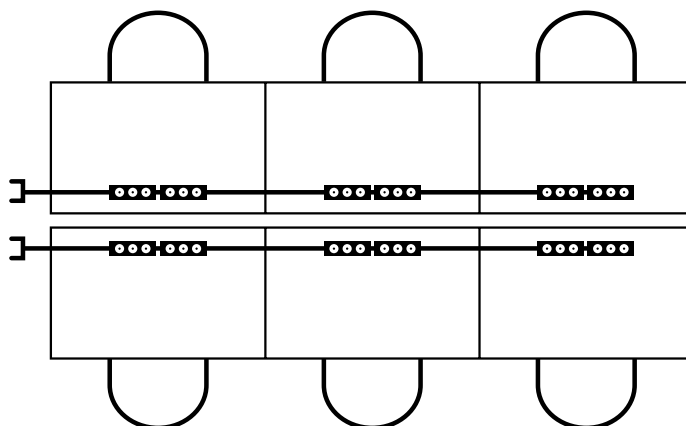

EVOline® Express

EVOline Express er vårt meget populære plug&play system for enkel, smart og sikker fremføring av strøm. Systemet er spesielt effektivt i åpne kontorlandskap, hvor man enkelt kan føre strømkablingen fra en plass til den neste.

Strømkontaktmodulene leveres med hhv. 2, 3 eller 4 stikk som kan kombineres til ønsket antall stikk. Bestilles sammen med tilførselskabel og evt. skjøtekabler. Leveres både som Wieland GST18 (lagerført) og Wago Winsta Midi.

Slik fungerer løsningen

En EVOline Express-løsning består i utgangspunktet av basiskomponentene: tilførselskabel, stikkontaktmodul og skjøtekabel. Alle komponentene kan enkelt settes sammen uten verktøy. Dette betyr at du får en fleksibel og kostnadseffektiv løsning som er enkel å installere.

Eksempel på oppsett med 6 arbeidsplasser

- Gruppe med 6 arbeidsbord
- 1 stk. tilførselskabel til første bord på hver rekke
- Stikkontaktmodul med 6 stikk (2x3 stikk) på hvert arbeidsbord
- Skjøtekabel mellom arbeidsbordene
- Mating til gruppen: 1 stk. 16A kurs (forutsatt nok effekt (W) til utstyr)

Illustrasjon

For å koble sammen flere bord trenger man kun tilførselskabel til det første bordet, for så å koble seg videre med skjøtekabel til de neste bordene. På hvert arbeidsbord settes en eller flere stikkontaktmoduler med det ønskede antall stikk.