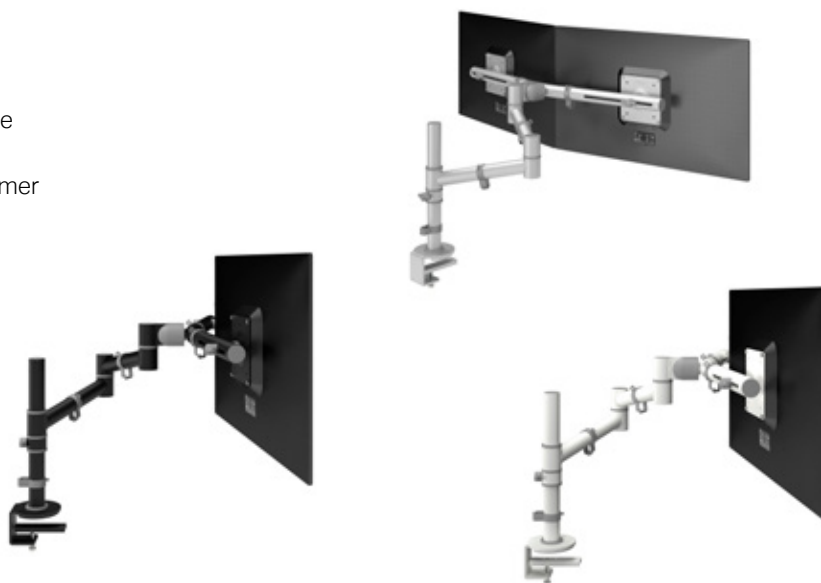

Teknisk info

- Statisk høydejustering
- Uavhengig dybdejustering
- Høydejustering med strammeskruer
- Maks. 8 kg pr. monitor
  – maks. 4 kg pr. monitor for 2 skjermer