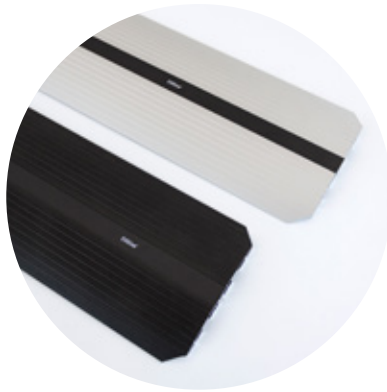

EVOline Bridge s. 32

Møterom

Vi fører flere produkter som er tilpasset møtebord i alle størrelser og farger, enten det står i et stort eller lite møterom. Våre løsninger kan skreddersys og tilpasses til de aller fleste behov. EVOline-produktene for møtebord er

modulbasert, og vi har moduler for HDMI, VGA, DVI, USB-C, audio, data, USB-lading, av/på-brytere i tillegg til strømkontakter. Vi har produkter for innfelling i bordplaten og produkter for plassering i kabelbrønn.