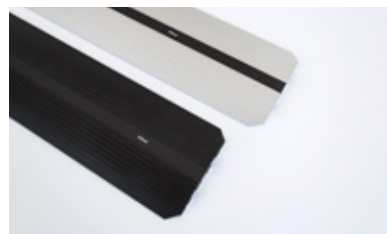

EVOLine® Bridge

Aluminiumskanal for gulvmontering. Limes eller skrues fast i underlaget. Enkel innføring av kabler i den langsgående slissen på undersiden av kanalen. Kan også monteres på vegg. EVOLine har i tillegg et komplett skjøtestykketystem for skjøting av EVOLine Bridge og EVOLine WireLane kabelkanaler.