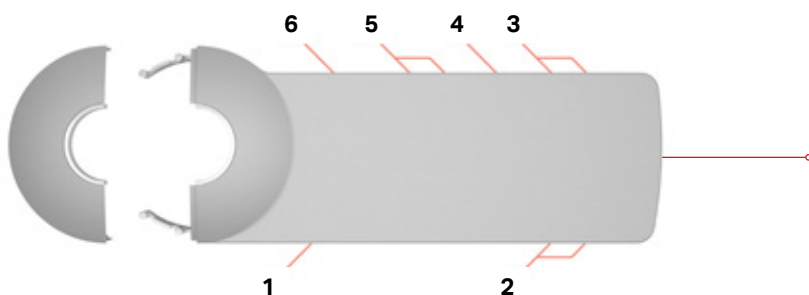

1. 1 1 x USB-C
2. 2 2 x USB-A SuperSpeed
3. 3 2 x USB-A Hi-Speed
4. 4 1 x Gigabit Ethernet LAN
5. 5 2 x HDMI
6. 6 1 x DC Power