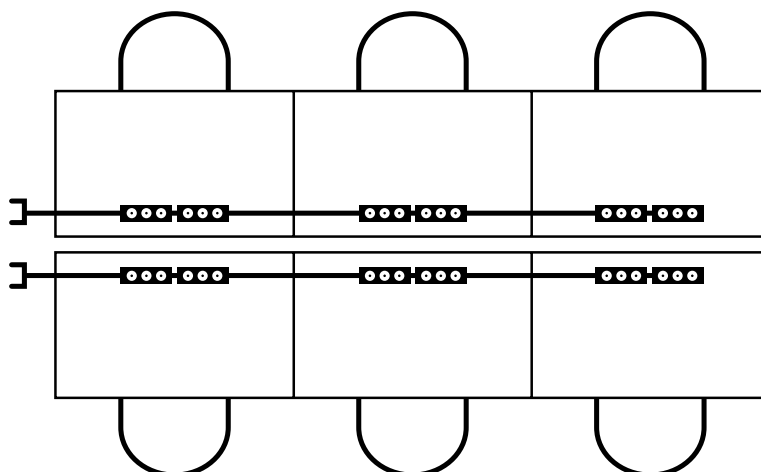

EVOline® Express

EVOline Express er vårt meget populære plug&play system for enkel, smart og sikker fremføring av strøm. Systemet er spesielt effektivt i åpne kontorlandskap, hvor man enkelt kan føre strømkablingen fra en plass til den neste.

Strømkontaktmodulene leveres med hhv. 2, 3 eller 4 stikk som kan kombineres til ønsket antall stikk. Bestilles sammen med tilførselskabel og evt. skjøtekabler. Leveres både som Wieland GST18 (lagerført) og Wago Winsta Midi.

Slik fungerer løsningen

En EVOline Express-løsning består i utgangspunktet av basiskomponentene: tilførselskabel, stikkontaktmodul og skjøtekabel. Alle komponentene kan enkelt settes sammen uten verktøy. Dette betyr at du får en fleksibel og kostnadseffektiv løsning som er enkel å installere.

Eksempel på oppsett med 6 arbeidsplasser

- Gruppe med 6 arbeidsbord
- 1 stk. tilførselskabel til første bord på hver rekke
- Stikkontaktmodul med 6 stikk (2x3 stikk) på hvert arbeidsbord
- Skjøtekabel mellom arbeidsbordene
- Mating til gruppen: 1 stk. 16A kurs (forutsatt nok effekt (W) til utstyr)

Illustrasjon

For å koble sammen flere bord trenger man kun tilførselskabel til det første bordet, for så å koble seg videre med skjøtekabel til de neste bordene. På hvert arbeidsbord settes en eller flere stikkontaktmoduler med det ønskede antall stikk.