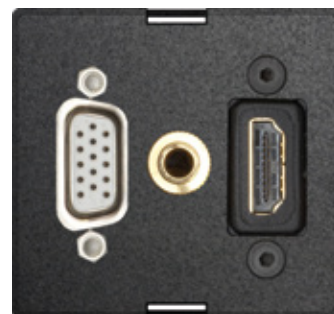

EVOLine® Moduler

De fleste av våre modeller kan konfigureres til individuelle behov. EVOLine har et bredt spekter av moduler tilgjengelig for strøm, USB-lading, dataoverføring, multimedia og el-sikkerhet. Våre nyeste produkter er i tillegg klargjort for våre utskiftsbare moduler. Dette betyr at en eldre modul enkelt kan skiftes ut med en nyere type (eks. VGA-modul skiftes med en HDMI). Dermed har man løsninger som både er kostnadseffektive og langvarige i bruk.