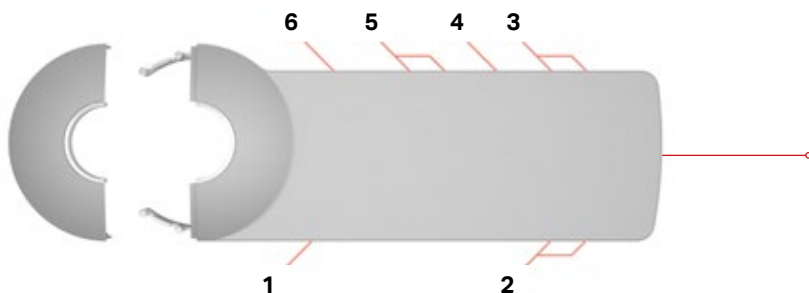

1. 1 1 x USB-C
2. 2 2 x USB-A SuperSpeed
3. 3 2 x USB-A Hi-Speed
4. 4 1 x Gigabit Ethernet LAN
5. 5 2 x HDMI
6. 6 1 x DC Power