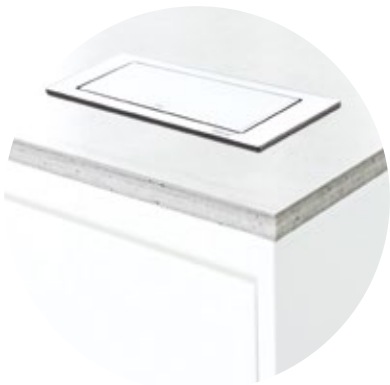

EVOLine BackFlip s. 12