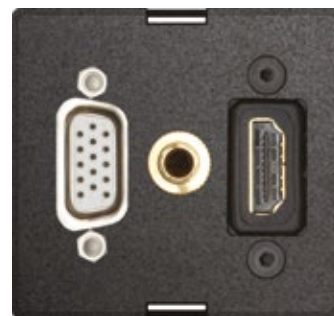

EVOLine® Moduler

De fleste av våre modeller kan konfigureres til individuelle behov. EVOLine har et bredt spekter av moduler tilgjengelig for strøm, USB-lading, dataoverføring, multimedia og el-sikkerhet. Våre nyeste produkter er i tillegg klargjort for våre utskiftsbare moduler. Dette betyr at en eldre modul enkelt kan skiftes ut med en nyere type (eks. VGA-modul skiftes med en HDMI). Dermed har man løsninger som både er kostnadseffektive og langvarige i bruk.