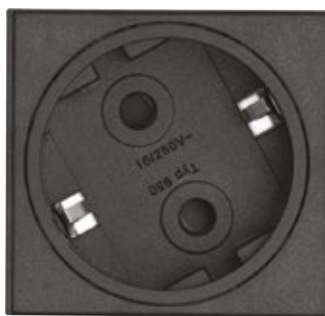

EVOLine® Moduler

De fleste av våre modeller kan konfigureres til individuelle behov. EVOLine har et bredt spekter av moduler tilgjengelig for strøm, USB-lading, dataoverføring, multimedia og el-sikkerhet. Våre nyeste produkter er i tillegg klargjort for våre utskiftsbare moduler. Dette betyr at en eldre modul enkelt kan skiftes ut med en nyere type (eks. VGA-modul skiftes med en HDMI). Dermed har man løsninger som både er kostnadseffektive og langvarige i bruk.