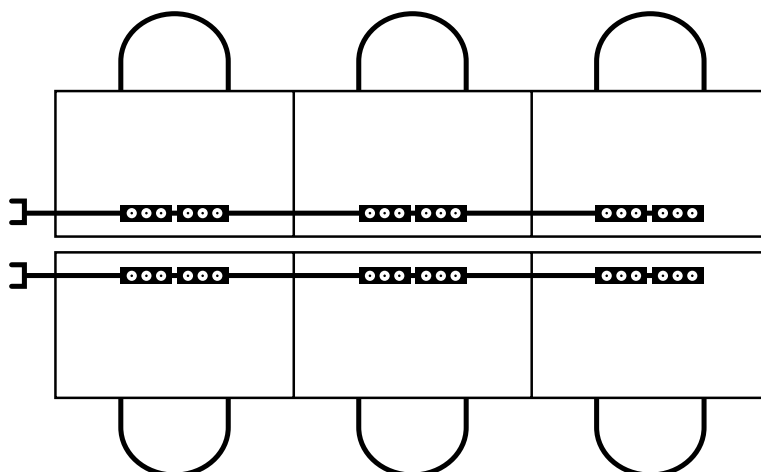

EVOLine® Express

EVOLine Express er vårt meget populære plug&play system for enkel, smart og sikker fremføring av strøm. Systemet er spesielt effektivt i åpne kontorlandskap, hvor man enkelt kan føre strømkablingen fra en plass til den neste.

Strømkontaktmodulene leveres med hhv. 2, 3 eller 4 stikk som kan kombineres til ønsket antall stikk. Bestilles sammen med tilførselskabel og evt. skjøtekabler. Leveres både som Wieland GST18 (lagerført) og Wago Winsta Midi.

Slik fungerer løsningen

En EVOLine Express-løsning består i utgangspunktet av basiskomponentene: tilførselskabel, stikkontaktmodul og skjøtekabel. Alle komponentene kan enkelt settes sammen uten verktøy. Dette betyr at du får en fleksibel og kostnadseffektiv løsning som er enkel å installere.

Eksempel på oppsett med 6 arbeidsplasser

- Gruppe med 6 arbeidsbord
- 1 stk. tilførselskabel til første bord på hver rekke
- Stikkontaktmodul med 6 stikk (2x3 stikk) på hvert arbeidsbord
- Skjøtekabel mellom arbeidsbordene
- Mating til gruppen: 1 stk. 16A kurs (forutsatt nok effekt (W) til utstyr)

Illustrasjon

For å koble sammen flere bord trenger man kun tilførselskabel til det første bordet, for så å koble seg videre med skjøtekabel til de neste bordene. På hvert arbeidsbord settes en eller flere stikkontaktmoduler med det ønskede antall stikk.