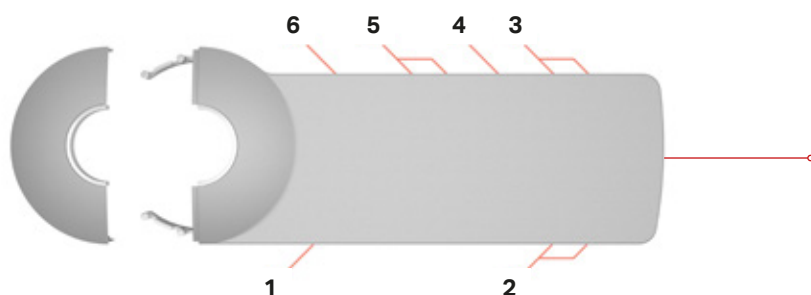

1. 1 1 x USB-C
2. 2 2 x USB-A SuperSpeed
3. 3 2 x USB-A Hi-Speed
4. 4 1 x Gigabit Ethernet LAN
5. 5 2 x HDMI
6. 6 1 x DC Power