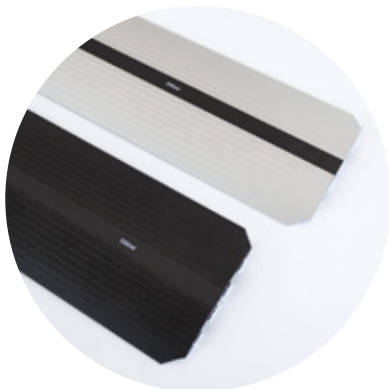

EVOline Bridge s. 28

Møterom

Vi fører flere produkter som er tilpasset møtebord i alle størrelser og farger, enten det står i et stort eller lite møterom. Våre løsninger kan skreddersys og tilpasses til de aller fleste behov. EVOline-produktene for møtebord er

modulbasert, og vi har moduler for HDMI, VGA, DVI, USB-C, audio, data, USB-lading, av/på-brytere i tillegg til strømkontakter. Vi har produkter for innfelling i bordplaten og produkter for plassering i kabelbrønn.