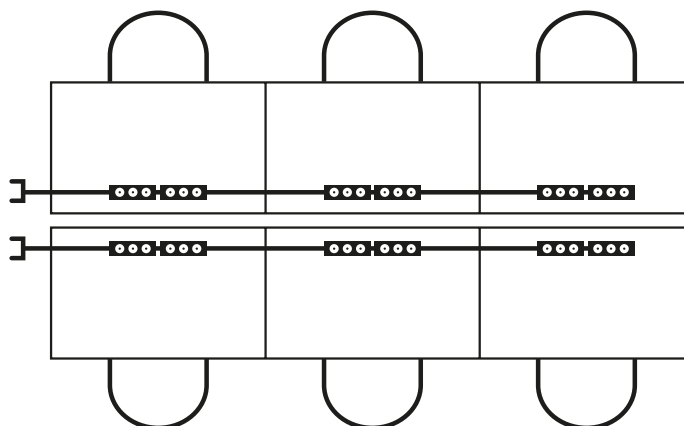

Illustrasjon

For å koble sammen flere bord trenger man kun tilførselskabel til det første bordet, for så å koble seg videre med skjøtekabel til de neste bordene. På hvert arbeidsbord settes en eller flere stikkontaktmoduler med det ønskede antall stikk.