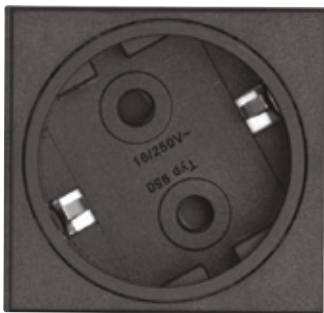

EVOLine® Moduler

De fleste av våre modeller kan konfigureres til individuelle behov. EVOLine har et bredt spekter av moduler tilgjengelig for strøm, USB-lading, dataoverføring, multimedia og el-sikkerhet. Våre nyeste produkter er i tillegg klargjort for våre utskiftsbare moduler. Dette betyr at en eldre modul enkelt kan skiftes ut med en nyere type (eks. VGA-modul skiftes med en HDMI). Dermed har man løsninger som både er kostnadseffektive og langvarige i bruk.