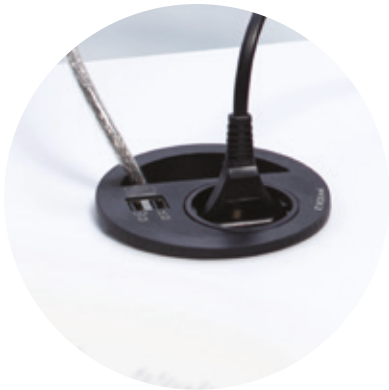

Mange av produktene er modulære og tilbyr ubegrensede muligheter for individuelle konfigurasjoner.

EVOline Express s. 23

EVOline One s. 20

EVOline Circle80 s. 18

EVOline Square80 s. 16

Arbeidsplassen

EVOline Express er vårt meget populære plug&play system for enkel, smart og sikker fremføring av strøm.