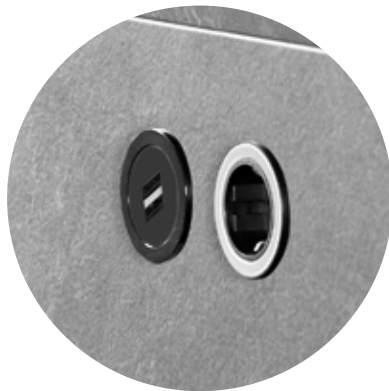

Mange av produktene er modulære og tilbyr ubegrensede muligheter for individuelle konfigurasjoner.

EVOline Express s. 23

EVOline One s. 20

EVOline Circle80 s. 18

EVOline Square80 s. 16

Arbeidsplassen

EVOline Express er vårt meget populære plug&play system for enkel, smart og sikker fremføring av strøm.