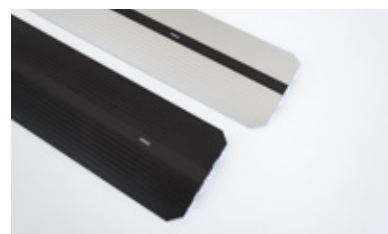

EVOLine® Bridge

Aluminiumskanal for gulvmontering. Limes eller skrues fast i underlaget. Enkel innføring av kabler i den langsgående slissen på undersiden av kanalen. Kan også monteres på vegg. EVOLine har i tillegg et komplett skjøtestykkessystem for skjøting av EVOLine Bridge og EVOLine WireLane kabelkanaler.