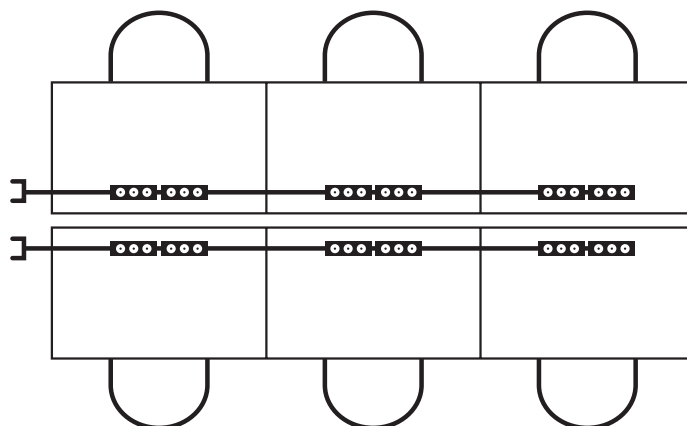

EVOline® Express

EVOline Express er vårt meget populære plug&play system for enkel, smart og sikker fremføring av strøm. Systemet er spesielt effektivt i åpne kontorlandskap, hvor man enkelt kan føre strømkablingen fra en plass til den neste.

Strømkontaktmodulene leveres med hhv. 2, 3 eller 4 stikk som kan kombineres til ønsket antall stikk. Bestilles sammen med tilførselskabel og evt. skjøtekabler. Leveres både som Wieland GST18 (lagerført) og Wago Winsta Midi.

Slik fungerer løsningen

En EVOline Express-løsning består i utgangspunktet av basiskomponentene: tilførselskabel, stikkontaktmodul og skjøtekabel. Alle komponentene kan enkelt settes sammen uten verktøy. Dette betyr at du får en fleksibel og kostnadseffektiv løsning som er enkel å installere.

Eksempel på oppsett med 6 arbeidsplasser

- Gruppe med 6 arbeidsbord
- 1 stk. tilførselskabel til første bord på hver rekke
- Stikkontaktmodul med 6 stikk (2x3 stikk) på hvert arbeidsbord
- Skjøtekabel mellom arbeidsbordene
- Mating til gruppen: 1 stk. 16A kurs (forutsatt nok effekt (W) til utstyr)

Illustrasjon

For å koble sammen flere bord trenger man kun tilførselskabel til det første bordet, for så å koble seg videre med skjøtekabel til de neste bordene. På hvert arbeidsbord settes en eller flere stikkontaktmoduler med det ønskede antall stikk.