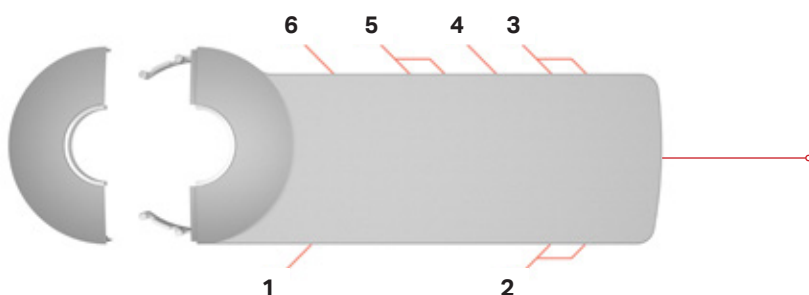

1. 1 1 x USB-C
2. 2 2 x USB-A SuperSpeed
3. 3 2 x USB-A Hi-Speed
4. 4 1 x Gigabit Ethernet LAN
5. 5 2 x HDMI
6. 6 1 x DC Power