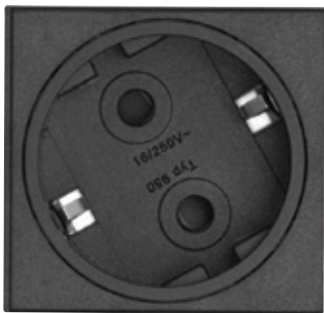

EVOLine® Moduler

De fleste av våre modeller kan konfigureres til individuelle behov. EVOLine har et bredt spekter av moduler tilgjengelig for strøm, USB-lading, dataoverføring, multimedia og el-sikkerhet. Våre nyeste produkter er i tillegg klargjort for våre utskiftsbare moduler. Dette betyr at en eldre modul enkelt kan skiftes ut med en nyere type (eks. VGA-modul skiftes med en HDMI). Dermed har man løsninger som både er kostnadseffektive og langvarige i bruk.