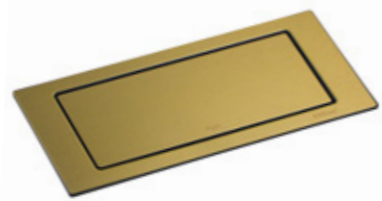

EVOLine Norge AS

Smarte strømløsninger til **KJØKKENET**

EVoline® BackFlip

EVoline BackFlip kommer i 7 finisher - sort eller hvitt stål, glossy sort glass eller hvitt frostet glass, rustfritt stål, messing finish samt keramisk grå betong. Modulen bygger kun 53 mm. Dette gjør den meget enkel å plassere, også over lave skuffemoduler. Måten den er utformet på gjør den helt minimalt utsatt for evt. vannskader. BackFlip blir levert med 2 strømuttak og ett uttak for USB-lading (USB-A eller USB-C).

reddot design award

Keramisk grå betong

Glossy sort glass

Matt hvit stål

Frostet hvitt glass

Rustfritt stål

Messing finish

Matt sort stål

reddot design award

Sølv

Sort

Helsort

EVoline® Port

EVoline Port – den originale designstrømsøylen, laget for innfelling i benkeplater, overskap og møtebord. Utstyr kan være tilkoblet i nedsenket stilling, takket være det smarte lokket med vippefunksjon. Leveres standard med sølv eller sort lokk og ramme, men kan også spesialbestilles med hvitt lokk. Standard konfigurasjon er med 3 strømuttak eller 2 strømuttak og 2 USB stikk (USB-A og USB-C).

EVoline® One

EVoline One er vår smarte nedfellbare modul for tilgang til strømstikk eller USB-lading. De kan installeres på arbeidspulten, kjøkkenbenken, kjøkkenskapet, sofaen, lenestolen, nattbordet, sidebord – ja nær sagt på alle steder du trenger tilgang til strøm eller lading. Leveres i sort eller hvit med valgfri ring eller lokk i hhv. sort, hvitt, rustfritt stål eller messing.