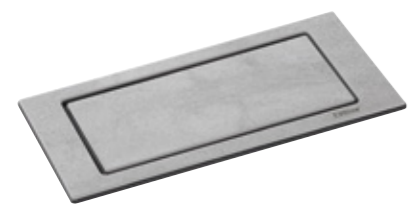

EVOLine Norge AS

Smarte strømløsninger til **KJØKKENET**

EVoline® BackFlip

EVoline BackFlip kommer i 7 finisher - sort eller hvitt stål, glossy sort glass eller hvitt frostet glass, rustfritt stål, messing finish samt keramisk grå betong. Modulen bygger kun 53 mm. Dette gjør den meget enkel å plassere, også over lave skuffemoduler. Måten den er utformet på gjør den helt minimalt utsatt for evt. vannskader. BackFlip blir levert med 2 strømuttak og ett uttak for USB-lading (USB-A eller USB-C).

reddot design award

Keramisk grå betong

Glossy sort glass

Matt hvit stål

Frostet hvitt glass

Rustfritt stål

Messing finish

Matt sort stål

reddot design award

Sølv

Sort

Helsort

EVoline® Port

EVoline Port – den originale designstrømsøylen, laget for innfelling i benkeplater, overskap og møtebord. Utstyr kan være tilkoblet i nedsenket stilling, takket være det smarte lokket med vippefunksjon. Leveres standard med sølv eller sort lokk og ramme, men kan også spesialbestilles med hvitt lokk. Standard konfigurasjon er med 3 strømuttak eller 2 strømuttak og 2 USB stikk (USB-A og USB-C).

EVoline® One

EVoline One er vår smarte nedfellbare modul for tilgang til strømstikk eller USB-lading. De kan installeres på arbeidspulten, kjøkkenbenken, kjøkkenskapet, sofaen, lenestolen, nattbordet, sidebord – ja nær sagt på alle steder du trenger tilgang til strøm eller lading. Leveres i sort eller hvit med valgfri ring eller lokk i hhv. sort, hvitt, rustfritt stål eller messing.