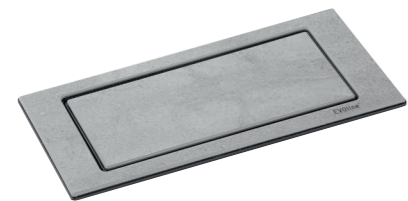

EVOLine Norge AS

Smarte strømløsninger til **KJØKKENET**

EVOLine® BackFlip

EVOLine BackFlip kommer i 7 finisher - sort eller hvitt stål, glossy sort glass eller hvitt frostet glass, rustfritt stål, messing finish samt keramisk grå betong. Modulen bygger kun 53 mm. Dette gjør den meget enkel å plassere, også over lave skuffemoduler. Måten den er utformet på gjør den helt minimalt utsatt for evt. vannskader. BackFlip blir levert med 2 strømuttak og ett uttak for USB-lading.

Sølv

Sort

Helsort

EVOLine® Port

EVOLine Port – den originale designstrømsøylen, laget for innfelling i benkeplater, overskap og møtebord. Utstyr kan være tilkoblet i nedsenket stilling, takket være det smarte lokket med vippefunksjon. Leveres standard med sølv eller sort lokk og ramme, men kan også spesialbestilles med hvitt lokk. Standard konfigurasjon er med 3 strømuttak eller 2 strømuttak og 2 USB stikk.

reddot design award

Keramisk grå betong

Glossy sort glass

Matt hvit stål

Frostet hvitt glass

Rustfritt stål

Messing finish

Matt sort stål

reddot design award

EVOLine® One

EVOLine One er vår smarte nedfellbare modul for tilgang til strømstikk eller USB-lading. De kan installeres på arbeidspulten, kjøkkenbenken, kjøkkenskapet, sofaen, lenestolen, nattbordet, sidebord – ja nær sagt på alle steder du trenger tilgang til strøm eller lading. Leveres i sort eller hvit med valgfri ring eller lokk i hhv. sort, hvitt, rustfritt stål eller messing.