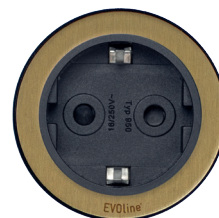

EVOLine Norge AS

Smarte strømløsninger til **KJØKKENET**

EVOLine® BackFlip

EVOLine BackFlip kommer i 7 finisher - sort eller hvitt stål, glossy sort glass eller hvitt frostet glass, rustfritt stål, messing finish samt keramisk grå betong. Modulen bygger kun 53 mm. Dette gjør den meget enkel å plassere, også over lave skuffemoduler. Måten den er utformet på gjør den helt minimalt utsatt for evt. vannskader. BackFlip blir levert med 2 strømuttak og ett uttak for USB-lading.

Sølv

Sort

Helsort

EVOLine® Port

EVOLine Port – den originale designstrømsøylen, laget for innfelling i benkeplater, overskap og møtebord. Utstyr kan være tilkoblet i nedsenket stilling, takket være det smarte lokket med vippefunksjon. Leveres standard med sølv eller sort lokk og ramme, men kan også spesialbestilles med hvitt lokk. Standard konfigurasjon er med 3 strømuttak eller 2 strømuttak og 2 USB stikk.

reddot design award

EVOLine® One

EVOLine One er vår smarte nedfellbare modul for tilgang til strømstikk eller USB-lading. De kan installeres på arbeidspulten, kjøkkenbenken, kjøkkenskapet, sofaen, lenestolen, nattbordet, sidebord – ja nær sagt på alle steder du trenger tilgang til strøm eller lading. Leveres i sort eller hvit med valgfri ring eller lokk i hhv. sort, hvitt, rustfritt stål eller messing.

Sort

Hvit

Rustfritt stål

Messing finish

EVOLine® Square80

EVOLine Square80 gir brukeren en enkel og elegant tilgang til stikkontakt og USB-lader i en og samme boks på arbeidsparket. Leveres også med trådløs lading av mobiltelefon i dekslet.