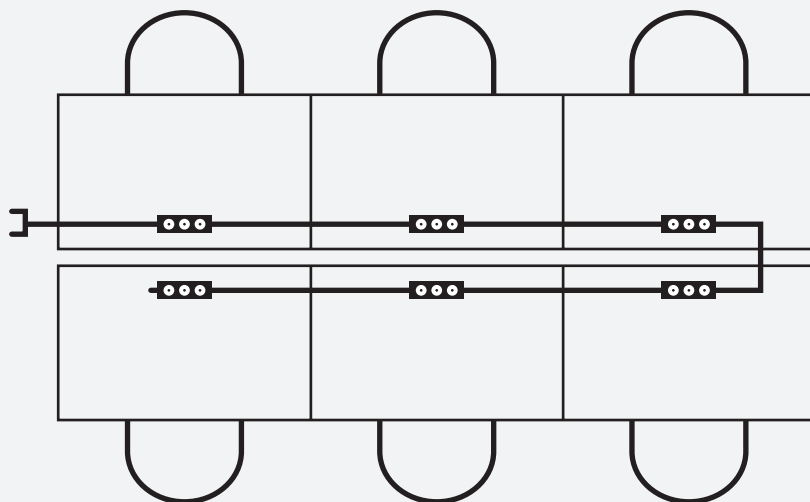

- Statnett
- BI
- Varner
- Multiconsult
- Wiersholm
- Technip
- Oracle
- Statkraft
- VG
- Adresseavisen
- Universitetet i Oslo

Slik fungerer løsningen

Modulbasert Plug&Play løsning

En EVoline Express løsning består i utgangspunktet av basiskomponentene: tilførselskabel, stikkontaktmodul og skjøtekabel. Alle komponentene kan enkelt settes sammen uten verktøy. Dette betyr at du får en fleksibel og kostnadseffektiv løsning som er enkel å installere.

Stikkontaktmodul leveres med hhv. 2, 3 eller 4 stikk.

EVoline Express systemet leveres både som WAGO WINSTA MIDI og WIELAND GST18. Lagerføres i WIELAND.

Eksempel på oppsett med 6 arbeidsplasser

- Gruppe med 6 arbeidsplasser
- 1 stk. tilførselskabel til første bord
- Stikkontaktmodul med 3 stikk på hvert arbeidsplasser
- Skjøtekabel mellom arbeidsplassene
- Mating til gruppen: 1 stk. 16A kurs (forutsatt nok effekt (W) til utstyr)

EVoline® Square80

Med EVoline Express allerede installert i kanal under bordet vil Square80 gi brukeren en enkel og elegant tilgang til stikkontakt, USB lader og evt. nettverk på bordet.

EVoline Square80 passer perfekt i et standard 80mm gjennomføringshull i arbeidsbord. Lav byggehøyde gjør den ypperlig for bruk til arbeidsbord og kjøkkenbenker. Lokket skyves enkelt på plass når Square80 ikke er i bruk og hindrer at smuss og støv samler seg. Kan installeres i plater med tykkelse opptil 50 mm. 3 meter ledning og plugg følger med. Leveres i sort, hvit eller aluminium. Kan også leveres med trådløs mobillader.